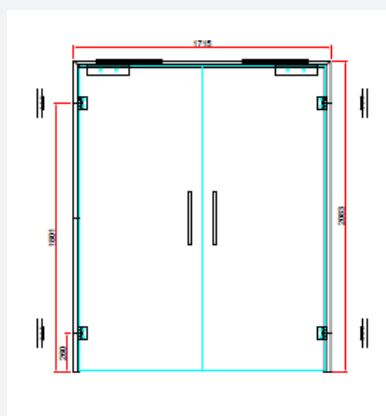

Komplet karmdør med to gående døre

Dobbeltdørene leveres komplet, som vist på illustrationerne, i henholdsvis eloxeret, hvid eller sort. Til den hvide dobbeltdør vil tilbehøret være eloxeret.

For andre løsninger kontakt interiørteamet.