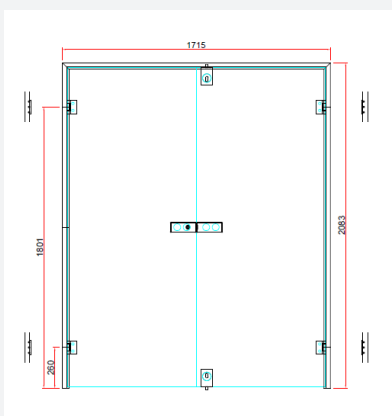

- Dobbeltdør med karme
- Udvendige karmmålt: 2082,5 mm
- 10 mm hærdet glas
- Leveres med 4 hængsler,
- Låsekasse og greb,
- Lås i top og bund samt slutbrik

Komplet karmdør hvor begge døre er gående

- Dobbeltdør med karme
- Udvendige karmmålt: 2082,5 mm
- 10 mm hærdet glas
- Leveres med 4 hængsler,
- 2 TT-greb (eller bøjlegreb)
- 2 dørpumper